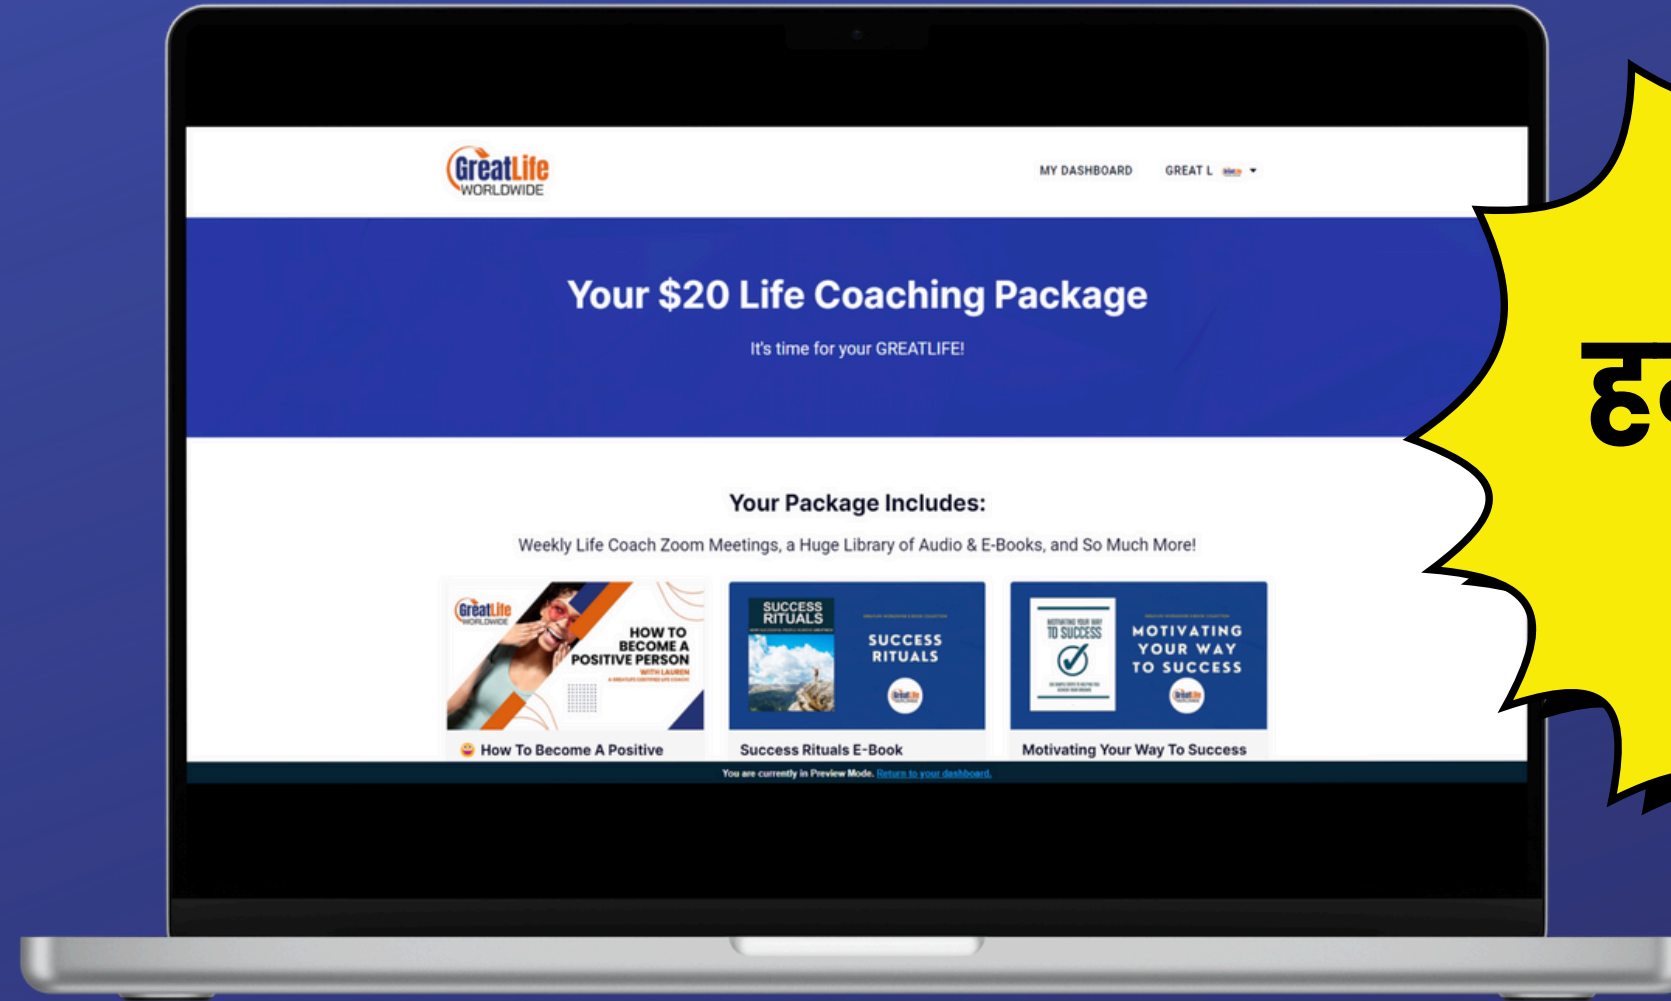

हमारे डिजिटल उत्पाद

**हमारा बेस
उत्पाद**

इसमें शामिल हैं:

- ई-बुक्स, ऑडियो बुक्स और डिजिटल कोर्स की एक बड़ी लाइब्रेरी।
- साप्ताहिक लाइव ऑनलाइन मीटिंग।
- सभी पोषण संबंधी उत्पादों की खरीद पर कम और रियायती मूल्य का लाभ उठाएँ।
- पूरी रिपोर्ट और व्यक्तिगत वेबसाइटों के लिए आपका अपना वर्चुअल बैकऑफिस। साथ ही एक विशाल संसाधन केंद्र।
- आपको मैट्रिक्स-पे(Matrix-pay) के 12 स्तर अर्जित करने के लिए योग्य बनाता है और वह भी किसी को व्यक्तिगत रूपसे प्रायोजित किए बिना।
- आपको आपके द्वारा प्रायोजित प्रत्येक नए सहयोगी पर साप्ताहिक फ़ास्ट स्टार्ट बोनस (fast start bonus) अर्जित करने के लिए योग्य बनाता है।
- आपको अपने सभी व्यक्तिगत रूपसे प्रायोजित लाइफ़ कोचिंग सदस्यता पैकेजों पर मासिक 50% मिलानबोनस अर्जित करने के लिए योग्य बनाता है (इसमें \$20 बेसलाइन डिजिटल पैक शामिल है)।